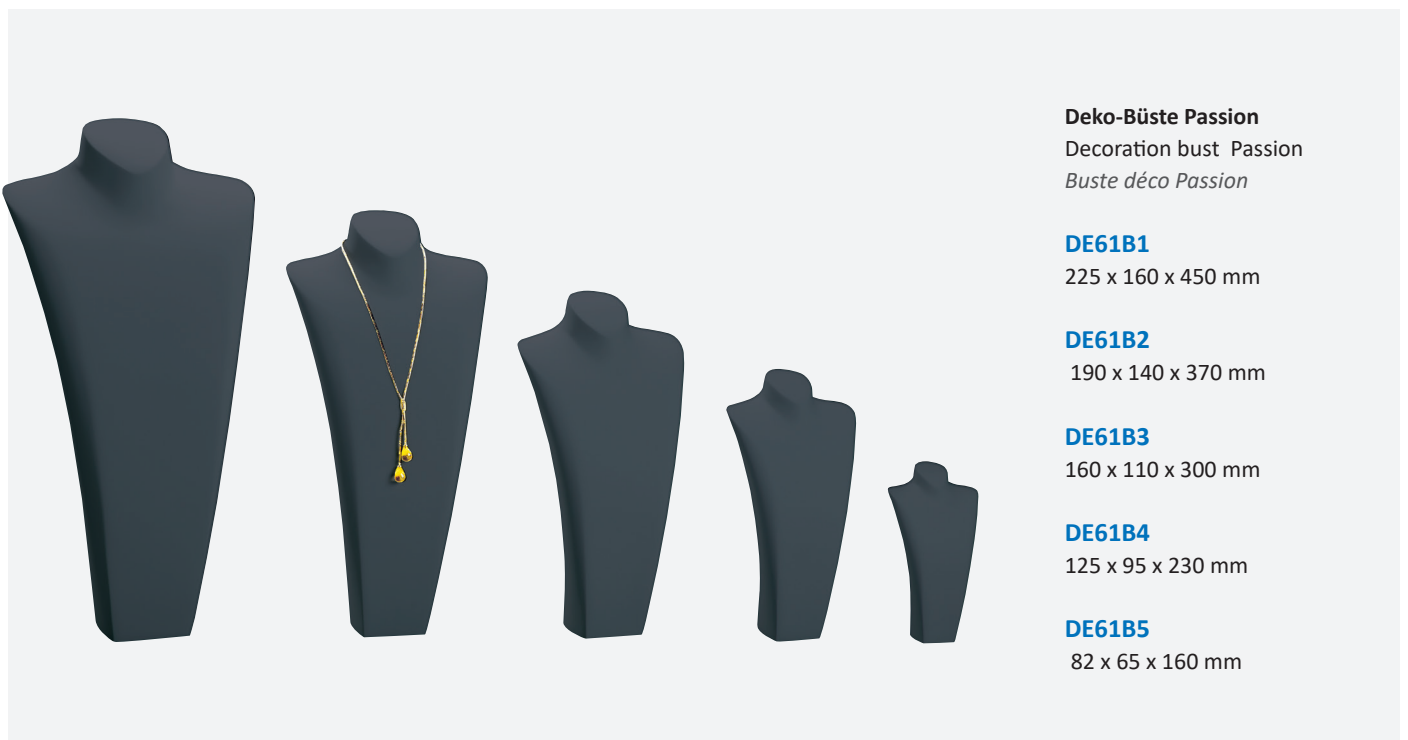

## SERIE PASSION

Passend zu den Aufstellern der Serie Grace sind die Büsten Passion eine neue Design-Linie, die mit ihrer Klarheit und der akkuraten Formensprache eine zeitgemäße Schmuckdekoration leicht macht. Auch diese Büsten überzeugen mit einer samtweichen Oberfläche. Lieferbar in Schwarz und Weiß.

The Passion busts, a new design line, are fully compatible with the Grace series. Their contemporary lines and styling feature velvety-soft surfaces and this series is available from stock in either black and white.

Assortis aux présentoirs de la série „Grace“, les bustes „Passion“ font partie d'une nouvelle ligne de design qui permet une décoration moderne de bijoux grâce à sa clarté et à son langage formel adapté. Ces bustes savent également convaincre par une surface d'une douceur velours et sont disponibles en noir et blanc départ usine.

**Farben** | Colours | Coloris:

weiß | white | blanc    schwarz | black | noir

**Deko-Büste Passion**  
 Decoration bust Passion  
 Buste déco Passion

**DE61B1**  
 225 x 160 x 450 mm

**DE61B2**  
 190 x 140 x 370 mm